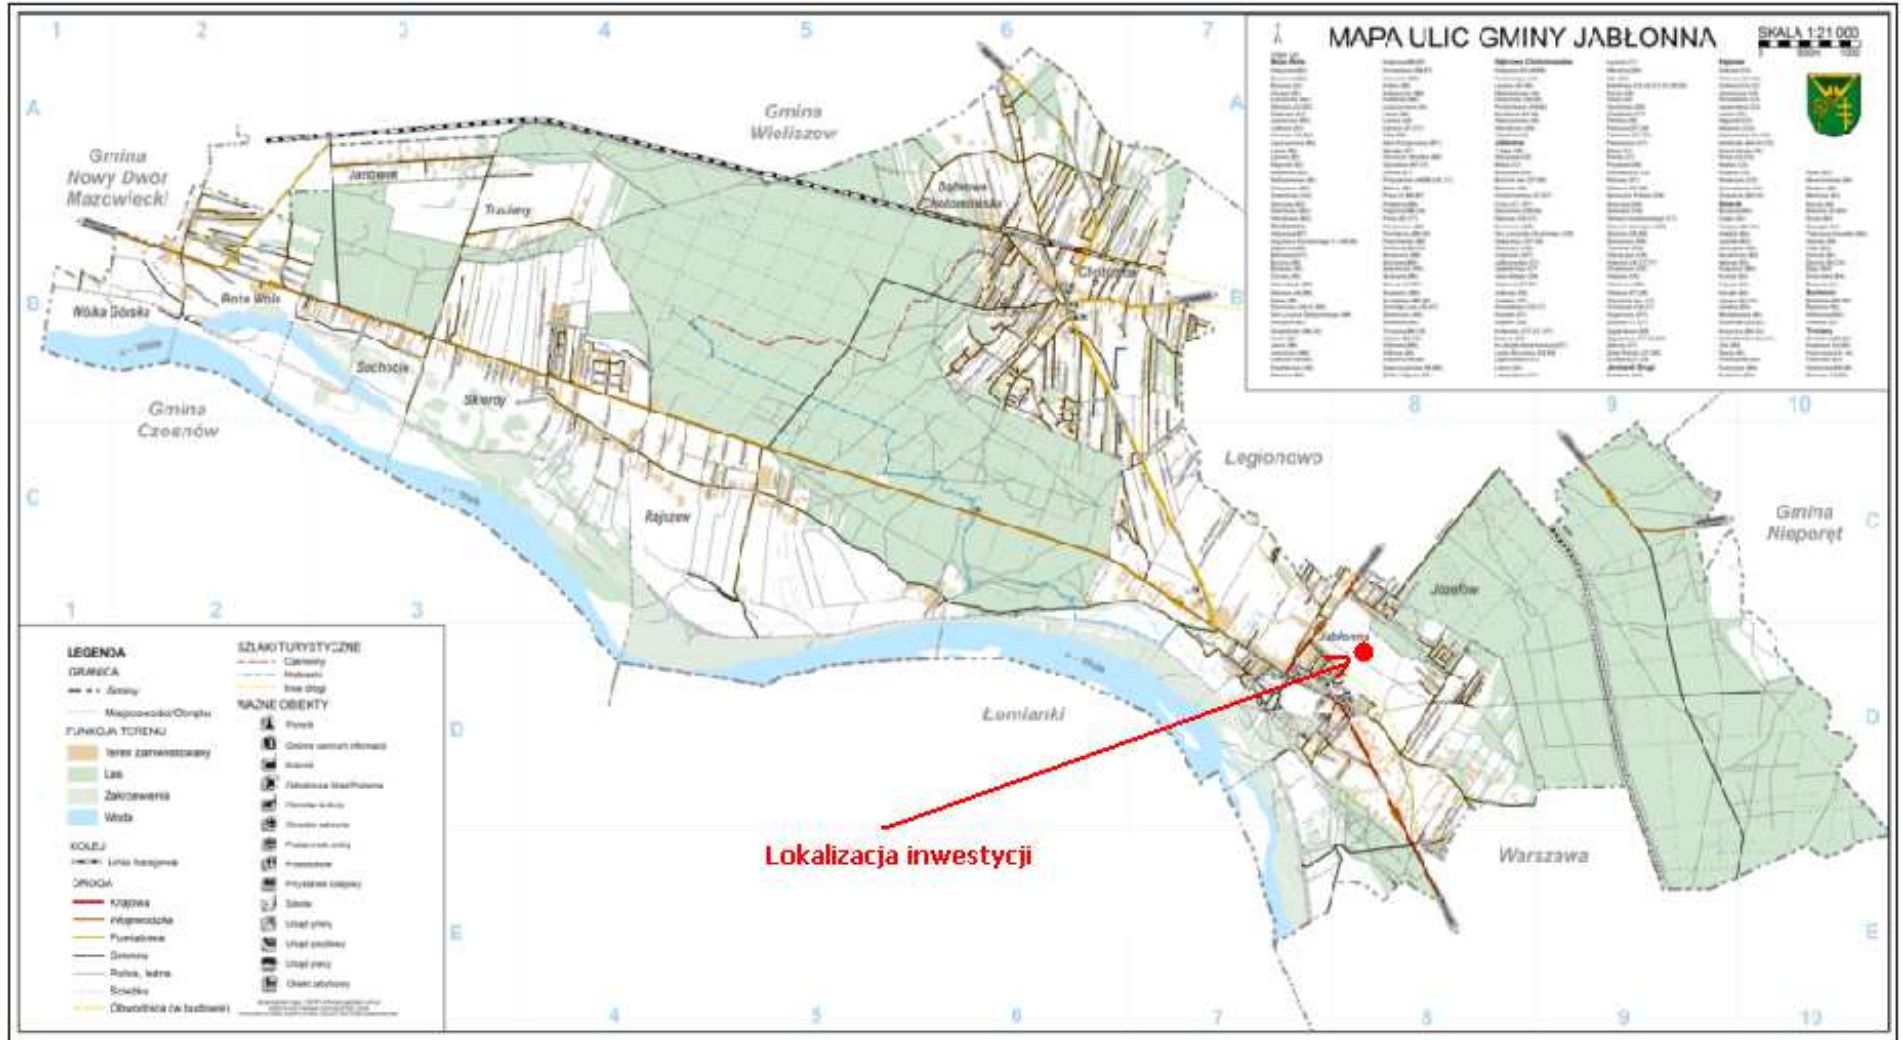

Mapa lokalizująca projekt na obszarze województwa mazowieckiego -  
Centrum Badawcze Polskiej Akademii Nauk „Konwersja Energii i Źródła Odnawialne” w gminie Jabłonna

Mapa lokalizująca projekt na obszarze gminy Jabłonna - Centrum Badawcze Polskiej Akademii Nauk „Konwersja Energii i Źródła Odnawialne” w gminie Jabłonna