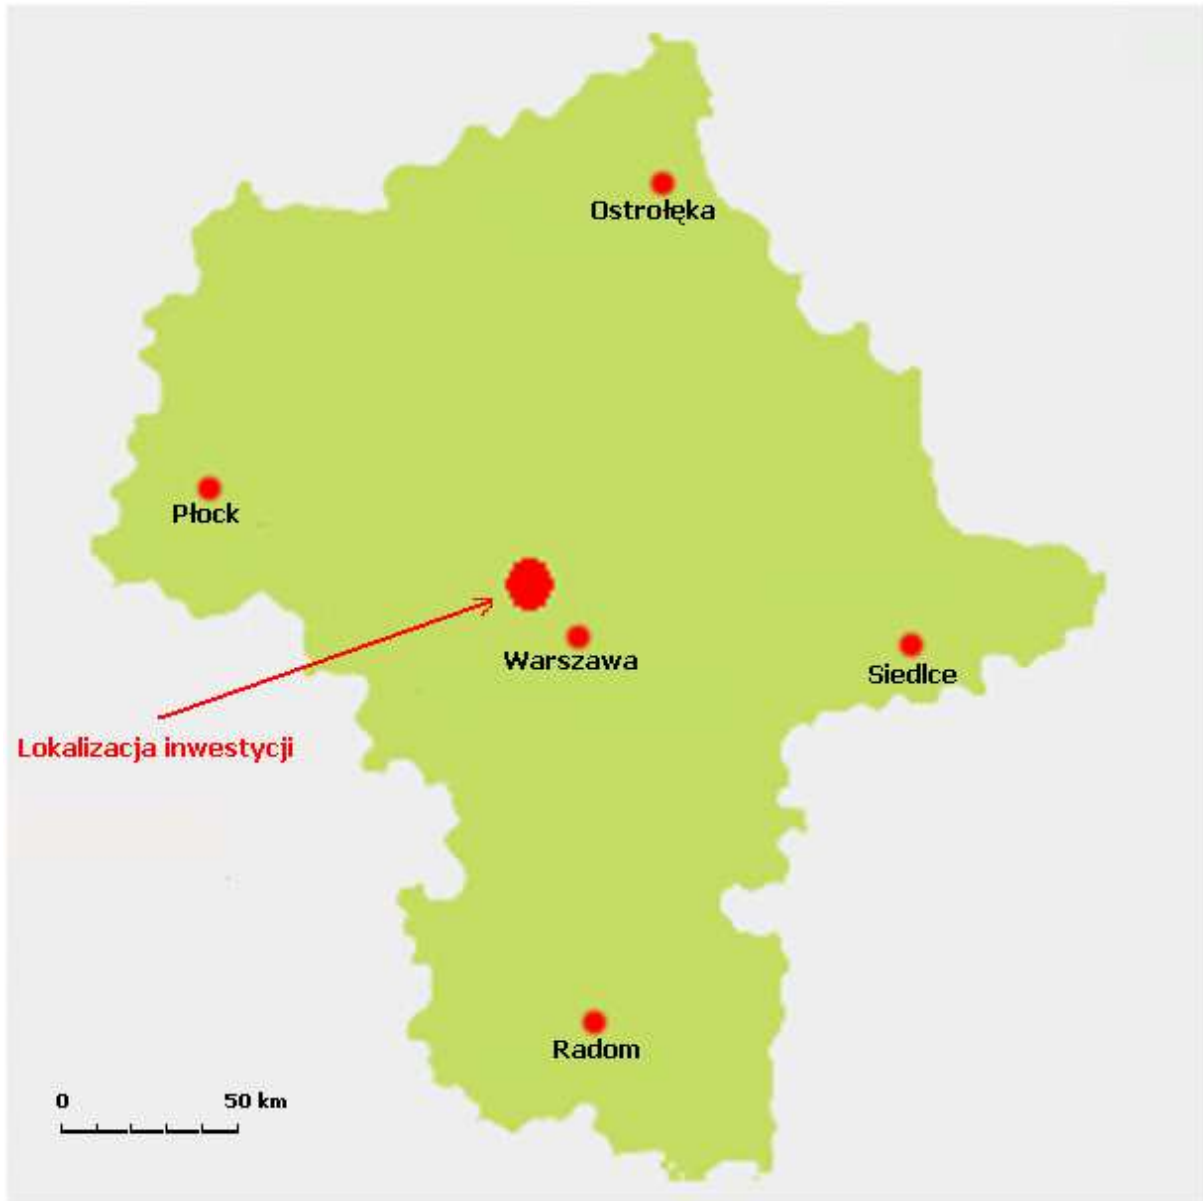

Mapa lokalizująca projekt na obszarze województwa mazowieckiego -  
Centrum Badawcze Polskiej Akademii Nauk „Konwersja Energii i Źródła Odnawialne” w gminie Jabłonna

Mapa lokalizująca projekt na obszarze gminy Jabłonna - Centrum Badawcze Polskiej Akademii Nauk „Konwersja Energii i Źródła Odnawialne” w gminie Jabłonna